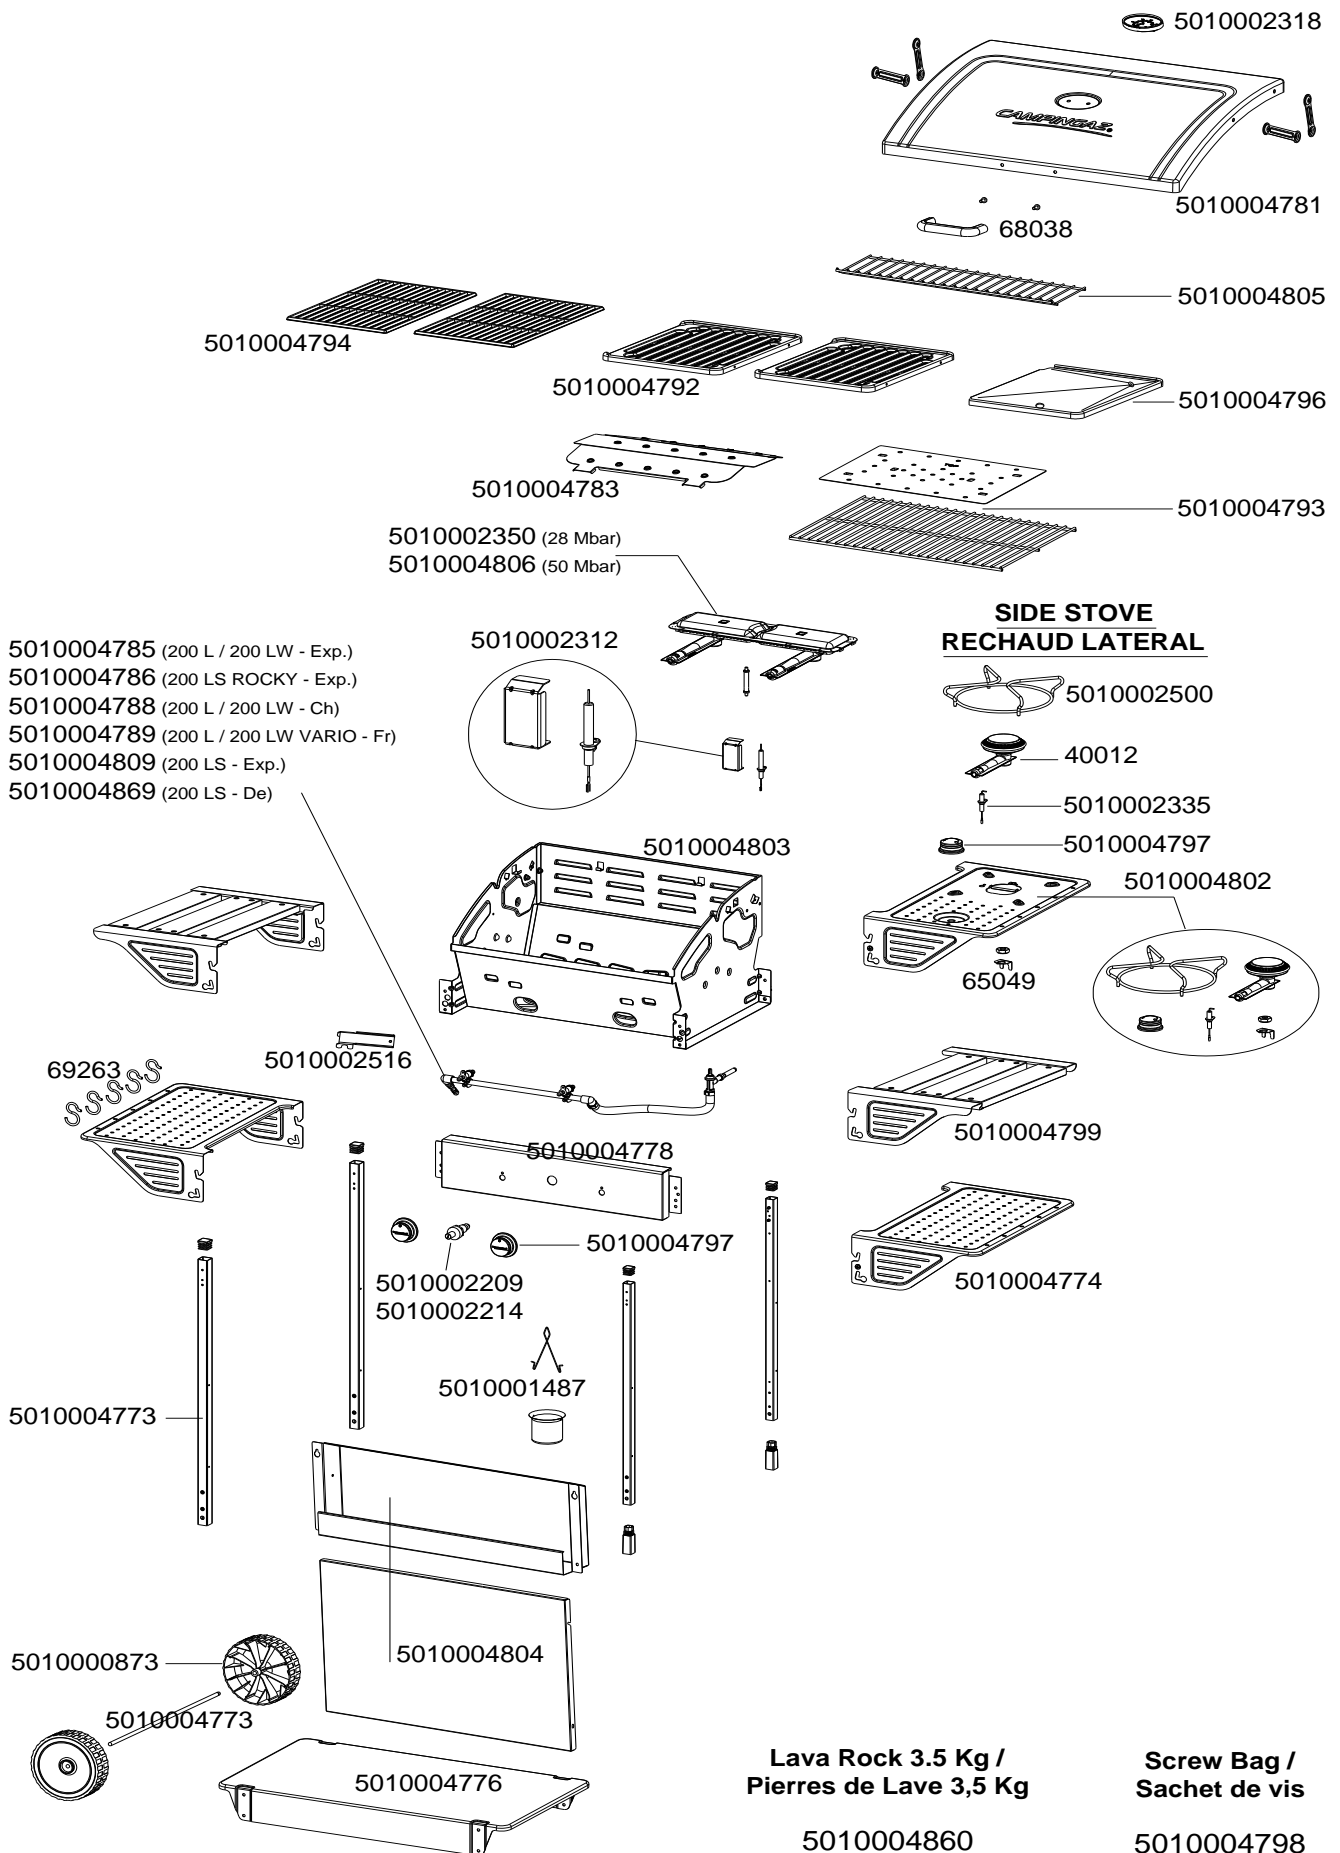

BARBECUES : XPERT 200 L - LS - LS ROCKY - LW - LW VARIO

BARBECUES : XPERT 200

L - LS - LS ROCKY - LW - LW VARIO

SPARE PARTS REF.	POINTS	EN DESCRIPTIONS	FR DESCRIPTIONS	200 L	200 LS	200 LS ROCKY	200 LW	200 LW VARIO
40012	60	COMPLETE BURNER FOR SIDE STOVE	BRULEUR POUR RECHAUD LATERAL		X	X		
65049	30	SQUARE FOR SIDE STOVE	RONDELLE DE BRIDAGE ROBINET		X	X		
68038	60	LID HANDLE	POIGNEE COUVERCLE	X	X	X	X	X
69263	30	HOOKS (X 3)	CROCHETS (X 3)	X	X	X		
5010000873	50	WHEEL	ROUE	X	X	X	X	X
5010001487	50	GREASE CAN + WIRE	POT A GRAISSE + FIL	X	X	X	X	X
5010002209	70	PIEZO DOUBLE	PIEZO DOUBLE		X	X		
5010002214	80	PIEZO 1 OUTLET	PIEZO SIMPLE	X			X	X
5010002312	60	ELECTRODE + WIRE + SUPPORT	ELECTRODE + FIL + SUPPORT	X	X	X	X	X
5010002318	90	THERMOMETER	THERMOMETRE	X	X	X	X	
5010002335	40	SIDE BURNER ELECTRODE	ELECTRODE RECHAUD LATERAL		X	X		
5010002350	120	STAINLESS STEEL BURNER WITH SUPPORT	BRULEUR INOX AVEC ENTRETOISE	X	X	X	X	X
5010002500	50	SIDE STOVE PAN SUPPORT	SUPPORT DE CASSEROLE RECHAUD LATERAL		X	X		
5010002516	30	GAS TUBE HOLDER	SUPPORT TUBULURE	X	X	X	X	X
5010004773	140	KIT 4 LEGS WITH WHEEL AXLE	KIT 4 PIEDS AVEC AXE ROUE	X	X	X	X	X
5010004774	70	SIDE TABLE	ETAGERE LATERALE	X	X	X		
5010004776	110	CYLINDER SUPPORT	SUPPORT BOUTEILLE	X	X	X	X	X
5010004778	100	CONTROL PANEL	CONSOLE	X	X	X	X	X
5010004781	180	LID W/ CONNECTING RODES AND THERMOMETER - NO HANDLE	COUVERCLE AVEC BIELLETTES ET THERMOMETRE - SANS POIGNEE	X	X	X	X	X
5010004783	50	HEAT DIFFUSER	DIFFUSEUR DE CHALEUR	X	X		X	X
5010004785	160	GAS PIPE 29MB - EXPORT	TUBULURE 29MB - EXPORT	X			X	
5010004786	220	STOVE GAS PIPE 29MB - EXPORT	TUBULURE RECHAUD 29MB - EXPORT			X		
5010004788	160	GAS PIPE 29MB - 1/4" (CH)	TUBULURE 29MB - 1/4" (CH)	X			X	
5010004789	160	GAS PIPE 29MB - 1/2" (FR)	TUBULURE 29MB - 1/2" (FR)	X				X
5010004792	90	ENAMELLED COOKING GRID	GRILLE DE CUISSON EMAILLEE	X	X		X	X
5010004793	80	LAVA ROCK GRID + HEAT DIFFUSER	GRILLE PIERRES DE LAVE + DIFFUSEUR DE CHALEUR			X		
5010004794	130	CAST IRON GRID	GRILLE FONTE		X	X		
5010004796	150	ENAMELLED GRIDDLE	PLAQUE DE CUISSON EMAILLEE	X				X
5010004797	50	KNOB (x3)	VOLANT (x3)	X	X	X	X	X
5010004798	120	SCREW BAGS	SACHETS DE VIS	X	X	X	X	X
5010004799	130	ASSEMBLED WOODY SIDE TABLE (LEFT OR RIGHT)	ETAGERE ASSEMBLEE BOIS (GAUCHE OU DROITE)				X	X
5010004802	120	SIDE BURNER TABLE + STOVE ACCESSORY BAG	ETAGERE RECHAUD + SAC ACCESSOIRES RECHAUD		X	X		
5010004803	200	FIREBOX	CUVE	X	X	X	X	X
5010004804	140	FRONT SHEETS (TOP + BOTTOM)	JUPES TOLE (HAUT + BAS)	X	X	X	X	X
5010004805	60	WARNING RACK	GRILLE DE MIJOTAGE	X	X	X	X	
5010004806	100	STEEL BRULEUR WITH SUPPORT	BRULEUR ACIER AVEC ENTRETOISE		X			
5010004809	200	STOVE GAS PIPE 29MB - EXPORT	TUBULURE RECHAUD 29MB - EXPORT		X			
5010004860	50	LAVA ROCKS 3.5 KG	PIERRES DE LAVE 3,5 KG			X		
5010004869	220	STOVE GAS PIPE 50MB (De)	TUBULURE RECHAUD 50MB (De)		X