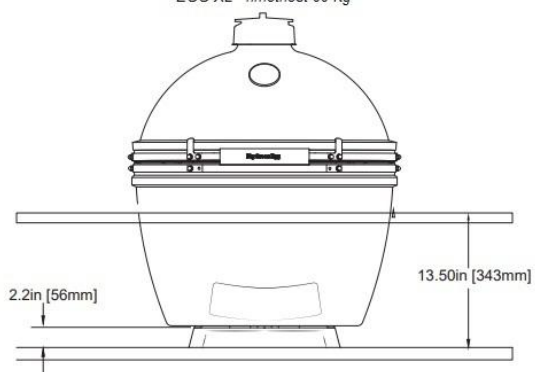

BGE - XL - parametry pro vestavbu

PRŮMĚR OTVORU VE STOLU

mezi grilem a deskou musí po usazení zůstat ventilační mezera

EGG XL - hmotnost 99 kg

VÝŠKA POLICE

použijte podstavec pro egg ve stole

Gril instalujte v nehořlavém prostředí