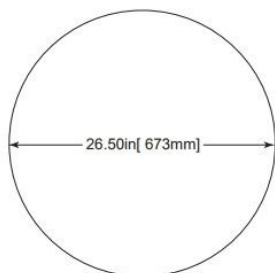

BGE - XL - parametry pro vestavbu

PRŮMĚR OTVORU VE STOLU

mezi grilem a deskou musí po usazení zůstat ventilační mezera

EGG XL - hmotnost 99 kg

VÝŠKA POLICE

použijte podstavec pro egg ve stole

Gril instalujte v nehořlavém prostředí