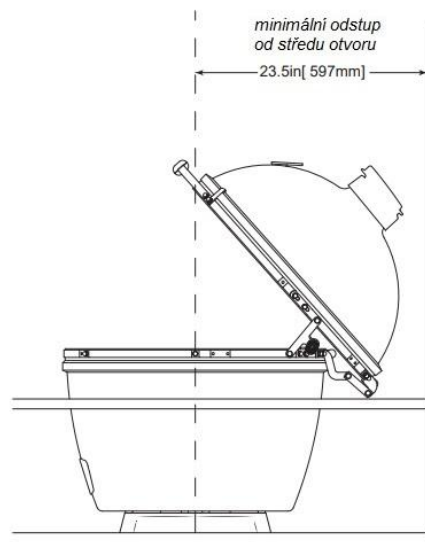

BGE - XL - parametry pro vestavbu

PRŮMĚR OTVORU VE STOLU

mezi grilem a deskou musí po usazení zůstat ventilační mezera

EGG XL - hmotnost 99 kg

VÝŠKA POLICE

použijte podstavec pro egg ve stole

Gril instalujte v nehořlavém prostředí

Řiďte se bezpečnostními pokyny

ODSTUP OD ZADNÍ STĚNY

umožňuje bezpečné otevíření víka grilu